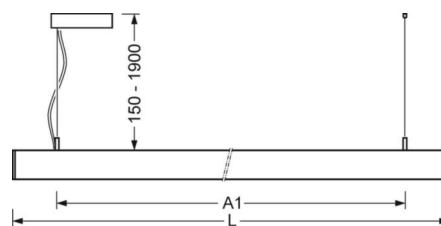

Przyłącze elektryczne poprzez wbudowany przezroczysty przewód przyłączeniowy 3x0,75 mm², długość 1900 mm, z końców przewodu ściągnięta izolacja. W zakresie dostawy komplet do montażu zwieszakowego z regulacją wysokości i podsufitką. Na zapytanie możliwe jest wyposażenie w czarną obudowę i biały pojedynczy mikroraster.

MECHANIKA

Kolor obudowy	srebrnoszary/jasne aluminium RAL 9006
Wymiary (DxSzxW/ŚrxW)	1131mm x 51mm x 69mm
Masa (netto)	3.1kg
Rodzaj montażu	Montaż pojedynczy zwieszakowy, Montaż pasm świetlnych zwieszakowych

DEEP-LINK

<https://www.regiolux.de/pl/article/60612034175>

Odnosińnik	LED 4100lm 830
ηLB	100 %
Φ ↓/↑	68 % / 32 %
UGR pop./pod.	15.3 / 15.2

Wymiary

L	1131 mm	Długość
B	51 mm	Szerokość
H	69 mm	Wysokość
A1	985 mm	Odstęp mocowań przy montażu pojedynczym
P min	150 mm	Minimalna długość wieszaka
P max	1900 mm	Maksymalna długość wieszaka