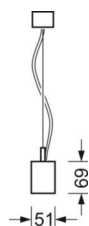

Przyłącze elektryczne poprzez wbudowany przezroczysty przewód przyłączeniowy 3x0,75 mm², długość 1900 mm, z końców przewodu ściągnięta izolacja. W zakresie dostawy komplet do montażu zwieszakowego z regulacją wysokości i podsufitką. Na zapytanie możliwe jest wyposażenie w czarną obudowę i biały pojedynczy mikroraster.

MECHANIKA

Kolor obudowy	srebrnoszary/jasne aluminium RAL 9006
Wymiary (DxSzxW/ŚrxW)	1131mm x 51mm x 69mm
Masa (netto)	3.1kg
Rodzaj montażu	Montaż pojedynczy zwieszakowy, Montaż pasm świetlnych zwieszakowych

DEEP-LINK

<https://www.regiolux.de/pl/article/60612034175>

Odnosińnik	LED 4100lm 830
ηLB	100 %
Φ ↓/↑	68 % / 32 %
UGR pop./pod.	15.3 / 15.2

Wymiary

L	1131 mm	Długość
B	51 mm	Szerokość
H	69 mm	Wysokość
A1	985 mm	Odstęp mocowań przy montażu pojedynczym
P min	150 mm	Minimalna długość wieszaka
P max	1900 mm	Maksymalna długość wieszaka