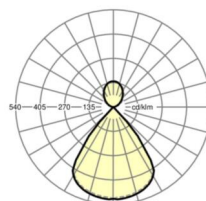

TECHNIKA ŚWIETLNA

Wyposażenie	LED, współczynnik oddawania barw/kolor światła CRI ≥ 80 / 3000K
Tolerancja koloru (MacAdam)	3SDCM
Bezpieczeństwo fotobiologiczne (Oprawa)	RG1
Nominalny strumień świetlny	4094lm
Trwałość LED	50000h L80/B10 (Tq 25°C)
Wydajność oprawy	134lm/W
UGR pop./pod.	15.3 / 15.2

MECHANIKA

Kolor obudowy	srebrnoszary/jasne aluminium RAL 9006
Wymiary (DxSzxW/ŚrxW)	1131mm x 51mm x 69mm
Masa (netto)	3.1kg
Rodzaj montażu	Montaż pojedynczy zwieszakowy, Montaż pasm świetlnych zwieszakowych

DEEP-LINK

<https://www.regiolux.de/pl/article/60612034175>

Odnosińnik	LED 4100lm 830
ηLB	100 %
Φ ↓/↑	68 % / 32 %
UGR pop./pod.	15.3 / 15.2

Wymiary

L	1131 mm	Długość
B	51 mm	Szerokość
H	69 mm	Wysokość
A1	985 mm	Odstęp mocowań przy montażu pojedynczym
P min	150 mm	Minimalna długość wieszaka
P max	1900 mm	Maksymalna długość wieszaka